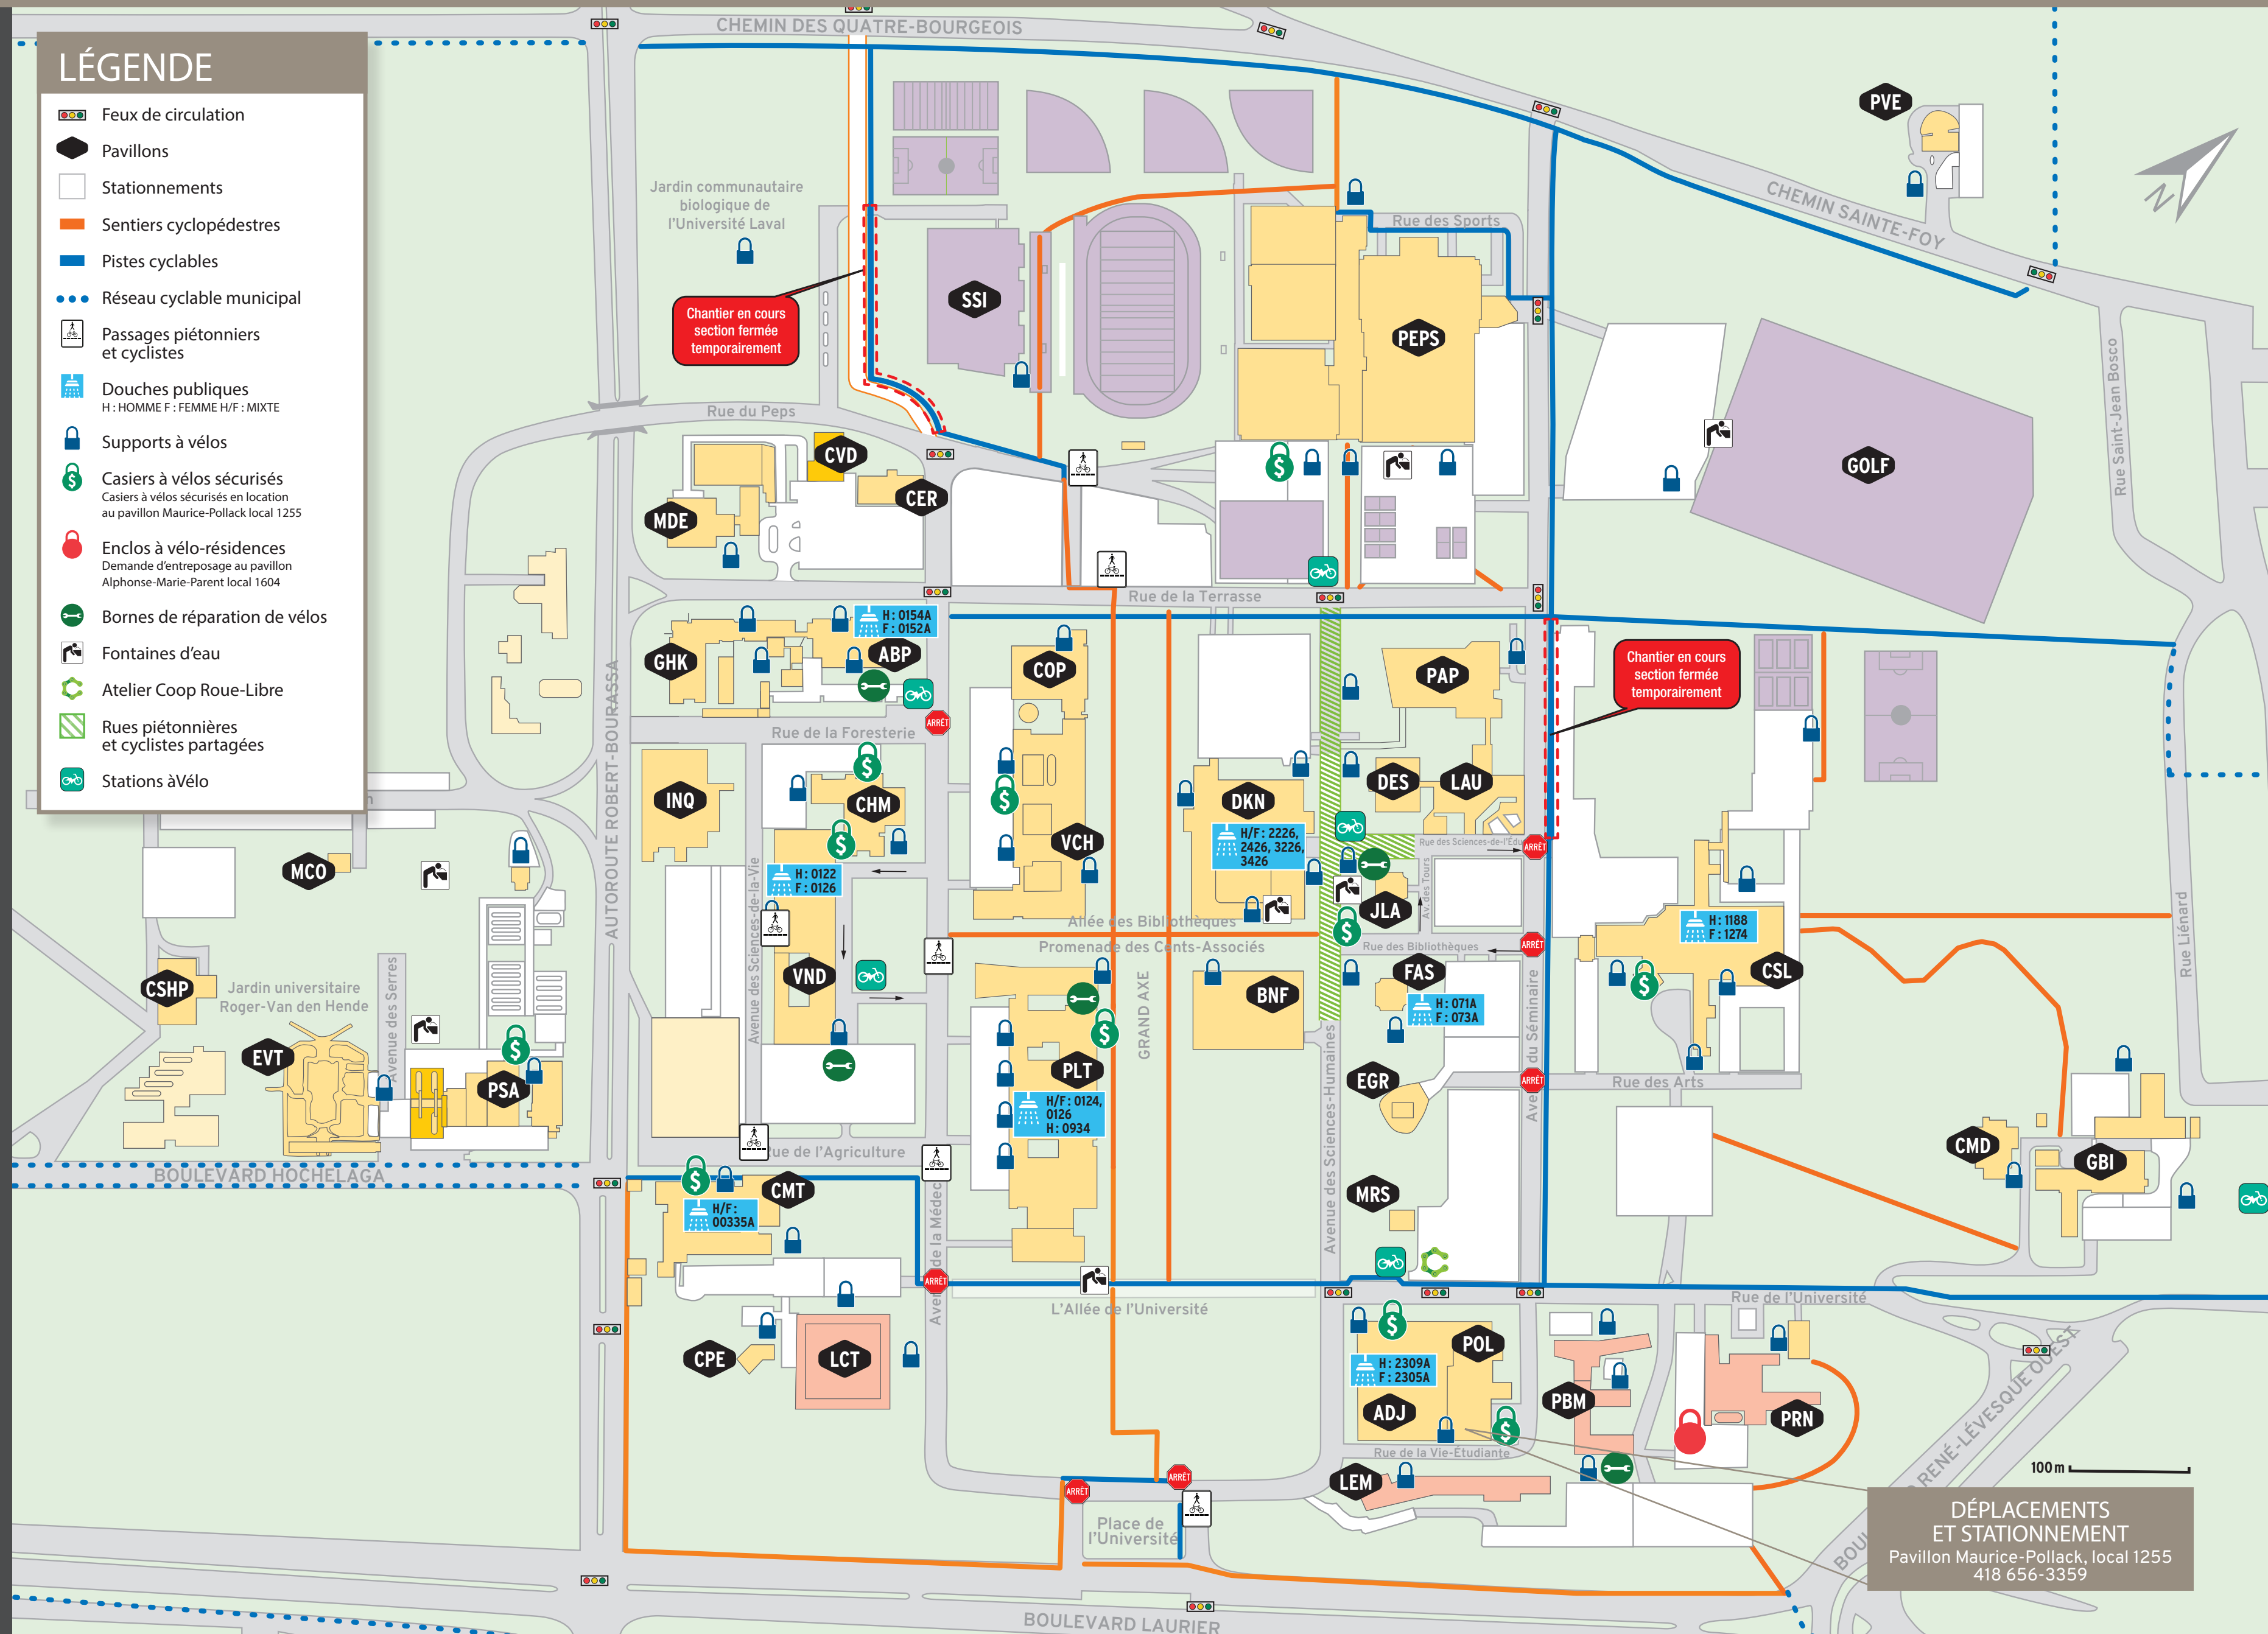

LÉGENDE DES PAVILLONS

Centrale d'eau refroidie	CER
Centre de gestion des matières dangereuses	CMD
Centre de valorisation des données	CVD
Complexe des serres de haute performance	CSHP
CPE la Petite Cité, installation La Charmille	CPE
Institut nordique du Québec	INQ
Maison Couillard	MCO
Maison Eugène-Roberge	EGR
Maison Marie-Sirois	MRS
Pavillon Abitibi-Price	ABP
Pavillon Adrien-Pouliot	PLT
Pavillon Agathe-Lacerte	LCT
Pavillon Alexandre-Vachon	VCH
Pavillon Alphonse-Desjardins	ADJ
Pavillon Charles-De Koninck	DKN
Pavillon Charles-Eugène-Marchand	CHM
Pavillon de l'Éducation physique et des sports	PEPS
Pavillon de l'Est	PVE
Pavillon de la Médecine dentaire	MDE
Pavillon des Services	PSA
Pavillon d'Optique-photonique	COP
Pavillon Environtron	EVT
Pavillon Félix-Antoine-Savard	FAS
Pavillon Ferdinand-Vandry	VND
Pavillon Gene-H. Kruger	GHK
Pavillon Gérard-Bisaillon	GBI
Pavillon J.-A.-DeSève	DES
Pavillon Jean-Charles-Bonenfant	BNF
Pavillon Jeanne-Lapointe	JLA
Pavillon La Laurentienne	LAU
Pavillon Louis-Jacques-Casault	CSL
Pavillon Maurice-Pollack	POL
Pavillon Palasis-Prince	PAP
Pavillon Paul-Comtois	CMT
Pavillon H.-Biermans-L.-Morau	PBM
Pavillon Alphonse-Marie-Parent	PRN
Pavillon Ernest-Lemieux	LEM
Stade TELUS-Université Laval	SSI

LÉGENDE

- Feux de circulation
- Pavillons
- Stationnements
- Sentiers cyclopédestres
- Pistes cyclables
- Réseau cyclable municipal
- Passages piétonniers et cyclistes
- Douches publiques
H : HOMME F : FEMME H/F : MIXTE
- Supports à vélos
- Casiers à vélos sécurisés
Casiers à vélos sécurisés en location au pavillon Maurice-Pollack local 1255
- Enclos à vélo-résidences
Demande d'entreposage au pavillon Alphonse-Marie-Parent local 1604
- Bornes de réparation de vélos
- Fontaines d'eau
- Atelier Coop Roue-Libre
- Rues piétonnières et cyclistes partagées
- Stations à Vélo

DÉPLACEMENTS ET STATIONNEMENT
Pavillon Maurice-Pollack, local 1255
418 656-3359