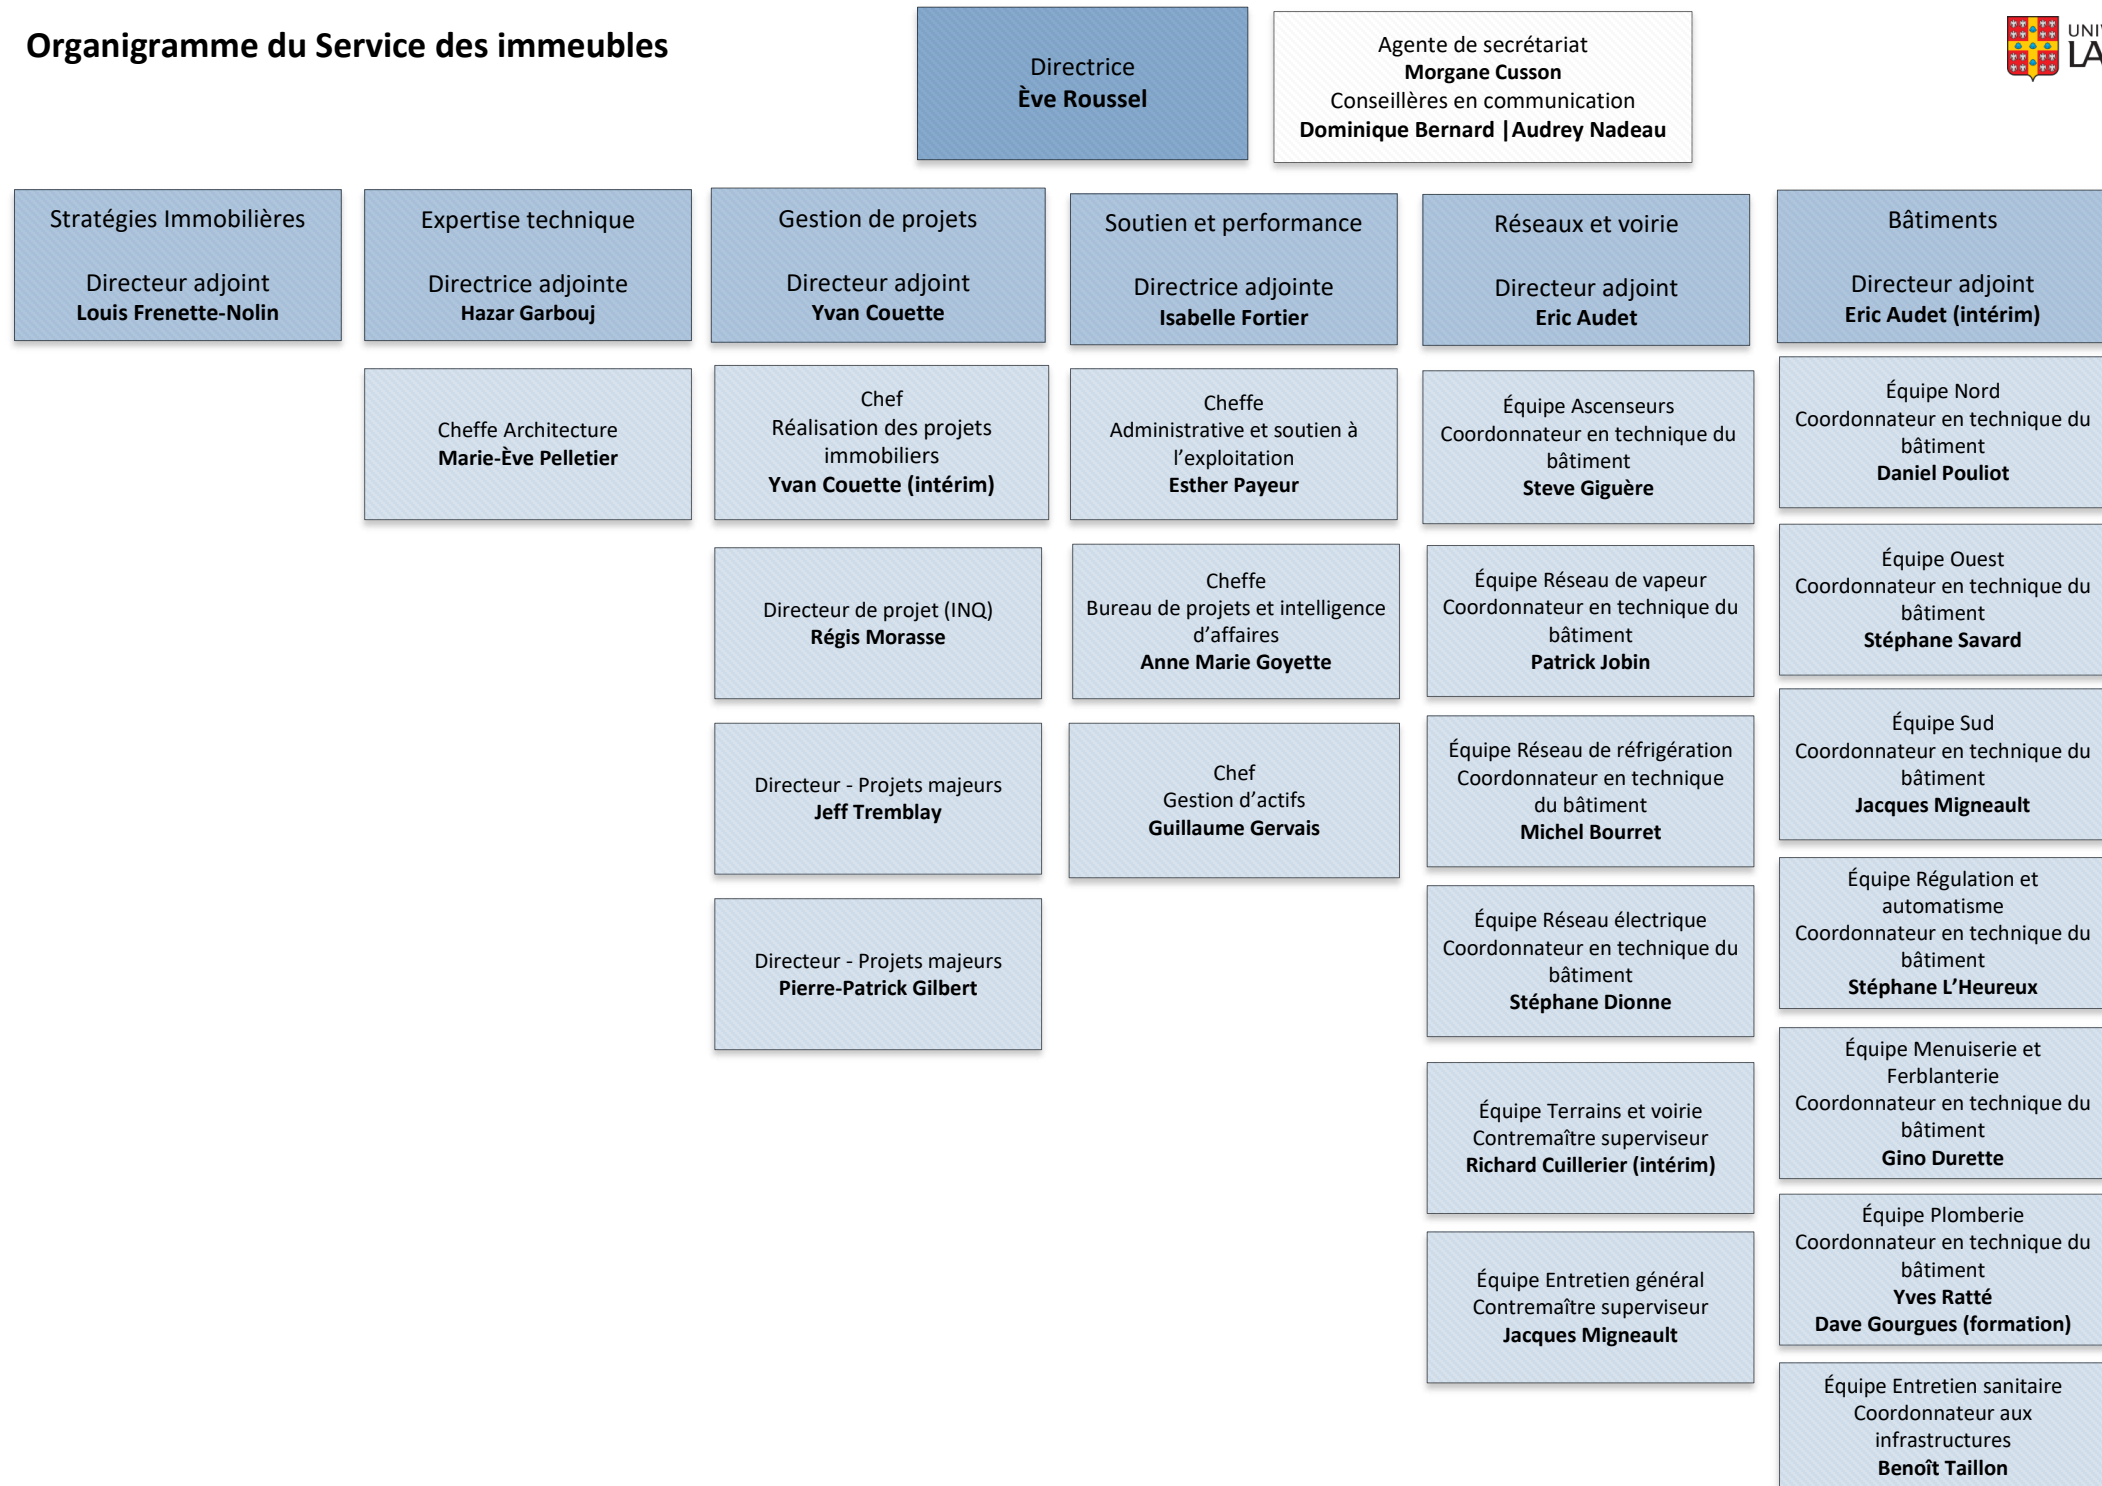

Organigramme du Service des immeubles

Organigramme du Service des immeubles

**Direction adjointe
Stratégies immobilières**

**Direction adjointe
Expertise technique**

Direction adjointe Gestion de projets

**Direction adjointe
Soutien et performance**

**Direction adjointe
Réseaux et voirie**
